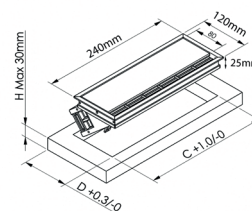

Accessoires pour l'électrification

BLOC MULTIPRISES

- 2 RJ45 + 3 prises + câble d'alimentation 3 m
- Coloris blanc ou alu

Code article	Désignation	Dimensions
BLOC-BLANC	Bloc multiprises	L24 x H 2,5 x P12 cm
BLOC-ALU		
CABLE ALIMENTATION 3M	Câble d'alimentation	3 m

GOULOTTE DE GESTION DES CÂBLES

- Grand espace de rangement pour les câbles, blocs multiprises etc
- En acier revêtu par poudre
- Robuste et durable
- Pour bureaux traditionnels ou assis-debout
- Poids 1,1 kg

Code article	Désignation	Dimensions
GOULUNIV-NOIR	Goulotte universelle	L60 x H11 x P13,5 cm

PASSE-CÂBLES VERSAPAD

- Le passe-câbles VERSAPAD est composé d'une prise 220v + 1 prise RJ45 + 1 prise USB.

Fermé

Code article	Désignation	Dimensions
PASSE CABLES MAGNE	Passer câbles magnétique	L55 x H5 x P3,2 cm

GAINE HELIX

- Flexible à base lestée constitué d'anneaux en acier inoxydable imprégnés de brosses blanches et d'une base en métal lisse et brillant.
- Ajoute un élément de design à votre environnement de travail.
- Dimensions : base diamètre 12 cm / hauteur 70 à 110 cm.