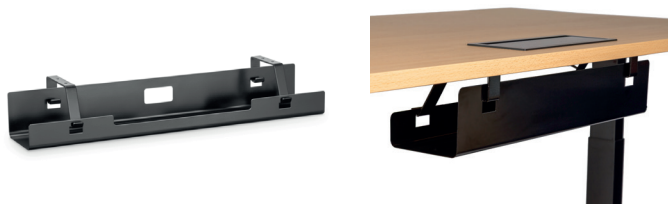

Accessoires pour l'électrification

BLOC MULTIPRISES

- 2 RJ45 + 3 prises + câble d'alimentation 3 m
- Coloris blanc ou alu

Code article	Désignation	Dimensions
BLOC-BLANC	Bloc multiprises	L24 x H 2,5 x P12 cm
BLOC-ALU		
CABLE ALIMENTATION 3M	Câble d'alimentation	3 m

GOULOTTE DE GESTION DES CÂBLES

- Grand espace de rangement pour les câbles, blocs multiprises etc
- En acier revêtu par poudre
- Robuste et durable
- Pour bureaux traditionnels ou assis-debout
- Poids 1,1 kg

Code article	Désignation	Dimensions
GOULUNIV-NOIR	Goulotte universelle	L60 x H11 x P13,5 cm

PASSE-CÂBLES VERSAPAD

- Le passe-câbles VERSAPAD est composé d'une prise 220v + 1 prise RJ45 + 1 prise USB.

Fermé

Ouvert

Code article	Désignation	Dimensions
VERSAPAD-NOIR	Bloc multiprises double clapet noir	L 12,5 x l 9cm

ORGANISATEUR DE CÂBLES FIX 6

- L'organisateur de câbles FIX6 est en plastique noir et se fixe avec des vis à bois sous le plateau des bureaux
- Il permet de faire passer 5 câbles électriques