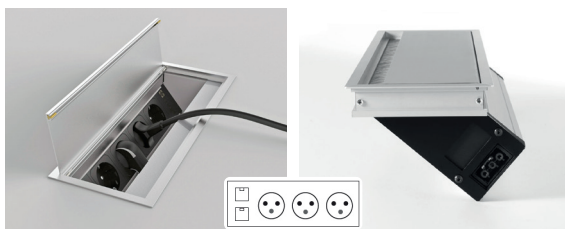

Accessoires pour l'électrification

BLOC MULTIPRISES

- 2 RJ45 + 3 prises + câble d'alimentation 3 m
- Coloris blanc ou alu

Code article	Désignation	Dimensions
BLOC-BLANC	Bloc multiprises	L24 x H 2,5 x P12 cm
BLOC-ALU		
CABLE ALIMENTATION 3M	Câble d'alimentation	3 m

GOULOTTE DE GESTION DES CÂBLES

- Grand espace de rangement pour les câbles, blocs multiprises etc
- En acier revêtu par poudre
- Robuste et durable
- Pour bureaux traditionnels ou assis-debout
- Poids 1,1 kg

Code article	Désignation	Dimensions
GOULUNIV-NOIR	Goulotte universelle	L60 x H11 x P13,5 cm

PASSE-CÂBLES VERSAPAD

- Le passe-câbles VERSAPAD est composé d'une prise 220v + 1 prise RJ45 + 1 prise USB.

Fermé

Ouvert

Code article	Désignation	Dimensions
VERSAPAD-NOIR	Bloc multiprises double clapet noir	L 12,5 x l 9cm

ORGANISATEUR DE CÂBLES FIX 6

- L'organisateur de câbles FIX6 est en plastique noir et se fixe avec des vis à bois sous le plateau des bureaux
- Il permet de faire passer 5 câbles électriques