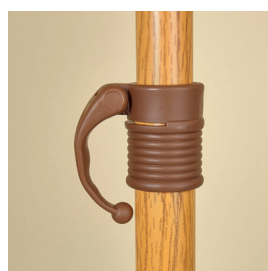

MT-0120T + coloris	120 x 80 cm	
MT-0160T + coloris	160 x 90 cm	

Parasol JAMES

- Diamètre 200 cm
- Acier finition bois naturel
- 10 baleines fibres de verre
- Toile polyester 180gr/m2
- Livré avec sa housse de protection