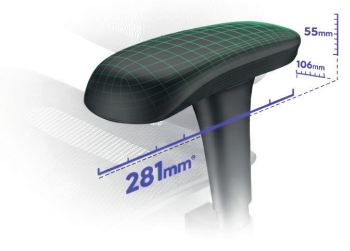

NOUVEAUTÉ

Fauteuil IOO

DOSSIER / TÊTIÈRE / ACCOUDOIRS

- Dossier réglable en hauteur sur 4 cm en maille élastomère
- Support lombaire 6D flexible
- Tête 3D
- Accoudoirs 3D

ASSISE

- En mousse recouverte de tissu noir
- La forme de l'assise permet de limiter les tensions des jambes

RÉGLAGE / MÉCANISME

- Mécanisme synchrone 3 positions
- Ajustement de la profondeur de l'assise grâce à la translation

VÉRIN, BASE ET ROULETTES

- Vérin Classe 4
- Base en nylon 680 mm
- Roulettes polyuréthane 65 mm

CERTIFICATIONS

DIMENSIONS

Code article	Coloris	
IOOB2-NOIR	Noir	
IOOREPOSEPIED	Noir	

ASSISES - UTILISATION INTENSIVE

CONCEPTION & DESIGN AVANCÉES

Dossier flexible sur 5 axes

Toutes les commandes avec une seule manette

Support lombaire flexible 6D

Angle maximum 137°
Apporte plus de relaxation

Ajustement de la profondeur d'assise

Accoudoirs 3D recouverts de polyuréthane