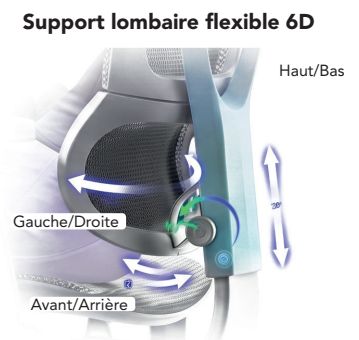

RÉGLAGE / MÉCANISME

- Mécanisme synchrone 3 positions
- Ajustement de la profondeur de l'assise grâce à la translation

VÉRIN, BASE ET ROULETTES

- Vérin Classe 4
- Base en nylon 680 mm
- Roulettes polyuréthane 65 mm

Support lombaire flexible 6D

Angle maximum 137°
Apporte plus de relaxation

Ajustement de la profondeur d'assise

Accoudoirs 3D recouverts de polyuréthane